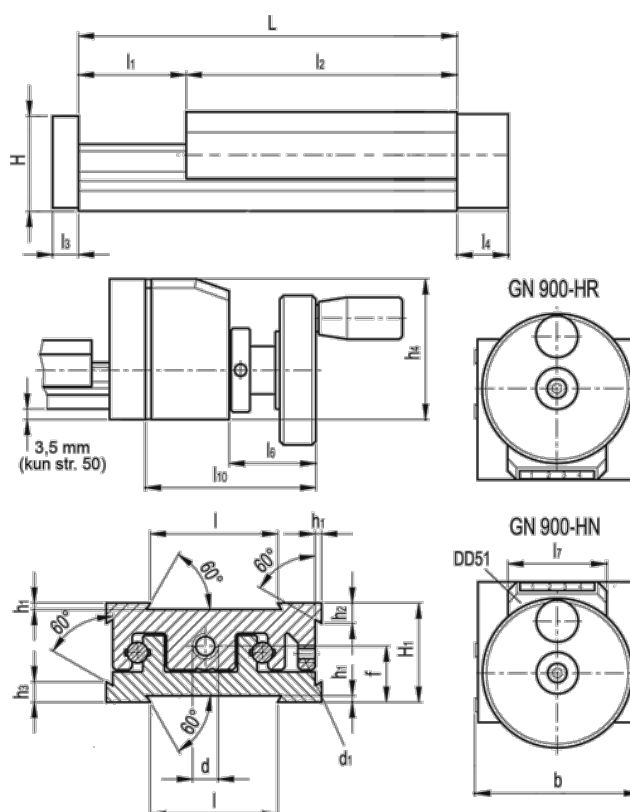

Varenummer: 20778013
 Beskrivelse: Justerbar slædeenhed
 GN 900-50-170-100-HN-1

Mål

b = 50	h3 = 7.0	l7 = 33
d = M6x1	h4 = 47	l10 = 57
d1 = M4	l = 30	
f = 13.0	L - l1 = 170-100	
H = 23.0	l2 = 70	
h1 = 1.5	l3 = 6	
H1 = 23	l4 = 12	
h2 = 4.5	l6 = 22	